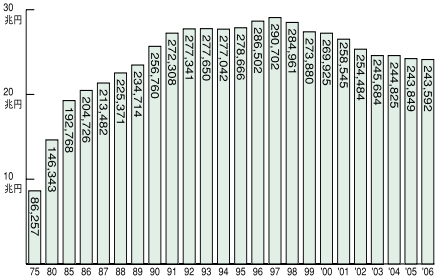

単位：億円

データ出所：外食産業総合調査研究センター