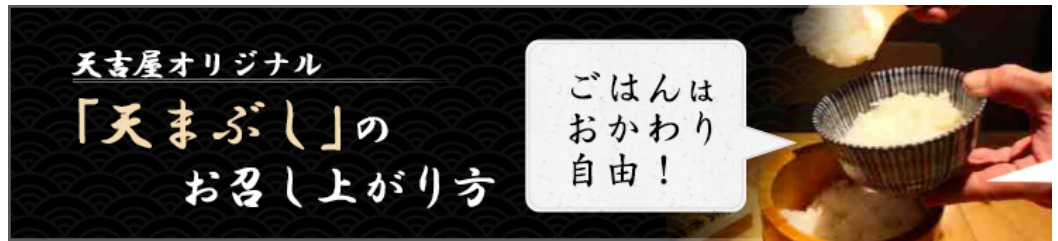

## たまぶし 1,550円

天ぶらは、4本の海老を使用した「いかだ揚げ」に、真ダラと大葉の包み揚げ、イカと玉ねぎのかき揚げ、キス、インゲン、茄子、海苔を盛り合わせています。

はじめは天つゆで「天ぶら定食」としてさっぱりと、次に特製タレをかけて「天丼」としてしっかりと、最後に濃厚な鰹出汁をかけて「天茶漬け」としてサラサラと。

一度に3つの食べ方で楽しめる業界初の天吉屋オリジナルメニューです！

天吉屋オリジナル  
「天まぶし」の  
お召し上がり方

ごはんは  
おかわり  
自由!

・季節の天丼

旬素材の天丼を季節ごとにご用意いたします。

キリン一番搾り (小瓶)	550円	サワー各種	各 500円
キリン一番搾り (中瓶)	750円	ウーロン茶	400円

～宴会コース～

夜のご宴会承ります！15名様以上で貸切も可能です。  
天丼専門店だからこそできる、天ぷらコースをこころゆくまでどうぞ。  
どうぞお気軽にお問い合わせ下さい。

飲み放題付き！  
〈天ぷら〉コース